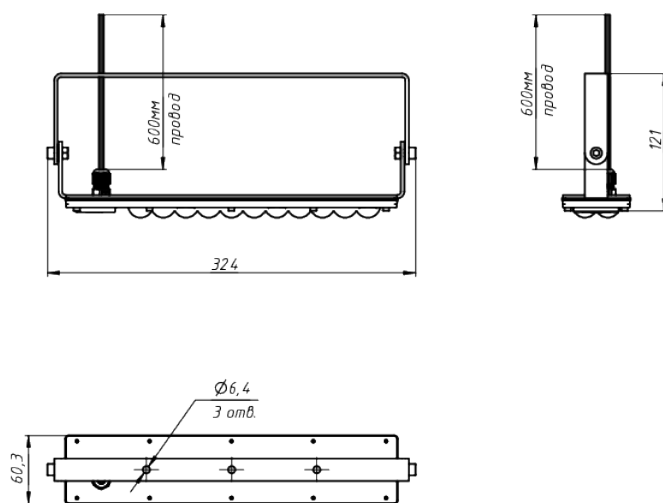

## NOVALIGHT VEGA-7-L

Модель / Артикул	NOVALIGHT VEGA-7-L
Световой поток*, Лм	3840
Угол излучения	Опал
Энергопотребление, Вт	24
Цветовая температура**, К	5000К
Индекс цветопередачи***	Ra 70
Кэффициент мощности	0.95
Номинальное напряжение питания****, В	АС230
Влаго и пылезащита	IP65
Вид климатического исполнения	УХЛ1
Класс защиты от поражения эл. током	I
Диапазон рабочих температур	-60*С ... +60*С
Тип крепления	Лура
Габаритные размеры светильника*****, мм	324 x 60.3 x 121
Гарантийный срок	5 лет